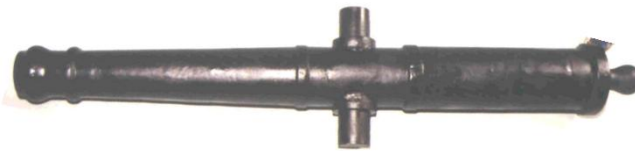

Kanone zu verkaufen!

Kanonennachbau System Gribeauval
Kanonenguss: 2006 Stephan Zimmermann Stadtroda (Kanonen-Zimmermann)
Kaliber: 63 mm
scharfer Beschuss: unbegrenzt gültig; 100 g Schwarzpulver, 1200 g Geschoss
Böllerbeschuss: bis April 2019; 180 g Schwarzpulver, 34 g Vorlage
Rohrlänge innen: 1295 mm
Rohrlänge über alles: 1475 mm
Radhöhe: 1010 mm
Länge über alles: ca. 2200 mm
Breite über alles: ca. 960 mm
Radhöhe Vorderwagen: 705 mm
Länge Deichsel Vorderwagen: ca. 1590 mm
Weitere Informationen:

- Vorderwagen mit Deichsel kann schnell für den besseren Transport komplett demontiert werden (Deichsel, Achse und Räder)
- Lafette besteht aus ca. 6 cm starkem Eichenholz mit Eisenbeschlägen
- Haupträder der Kanone bestehen aus Eichenholz, die Speichen sind aus Eschenholz (Eisenlaufreifen, Rädersegmente und Speichen wurden 2016 neu angefertigt)
- Zubehör: schraubbare Zündvorrichtung mit Perkussion, Ladestock, Krätzer und Wischer